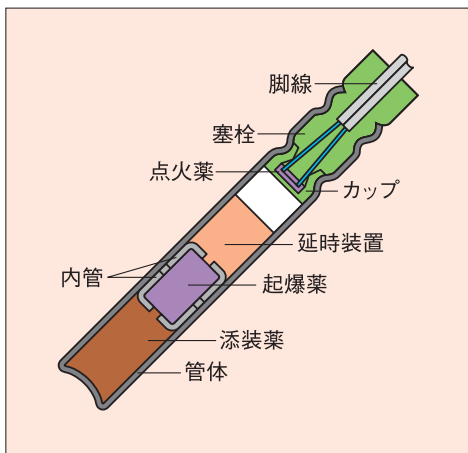

電気雷管

▶ 電気雷管

瞬発電気雷管

瞬発電気雷管は通電と同時に起爆される電気雷管です。

段発電気雷管

段発電気雷管は、爆発秒時に時間差を設けた電気雷管です。

DS段発電気雷管

DS段発電気雷管は、10分の数秒さざみの秒時間隔に設定されています。段数は白色の結束テープに表示されています。

MS段発電気雷管

MS段発電気雷管は、1000分の数秒さざみの秒時間隔に設定されています。段数は橙色の結束テープに表示されています。

包装一覧

種類	脚線長 (m)	標準抵抗 (Ω)	数量 (個)	総重量 (kg)	ダンボール箱サイズ 縦×横×高さ (mm)
電気雷管	3.0	1.47	500	11	335×560×125
	4.5	1.86	500	15	335×560×140
	6.0	2.24	250	10	335×560×125
	7.5	2.63	500	22	335×560×205
	9.0	3.00	400	21	335×560×205

DS・MS段発電気雷管脚線色・基準秒時

段別	脚線色		基準秒時		段別	脚線色		基準秒時	
			DS(sec)	MS(ms)				DS(sec)	MS(ms)
1段		白:白	0	0	11段		赤:橙	2.70	350
2段		赤:白	0.25	25	12段		赤:黒	3.10	400
3段		緑:白	0.50	50	13段		緑:橙	3.50	450
4段		橙:白	0.75	75	14段		緑:黒	4.00	510
5段		黒:白	1.00	100	15段		橙:黒	4.50	570
6段		赤:赤	1.25	130	16段		白:茶	5.10	640
7段		緑:緑	1.50	160	17段		赤:茶	5.70	710
8段		橙:橙	1.75	200	18段		緑:茶	6.30	800
9段		青:橙	2.00	250	19段		橙:茶	6.90	890
10段		赤:緑	2.30	300	20段		黒:茶	7.50	980