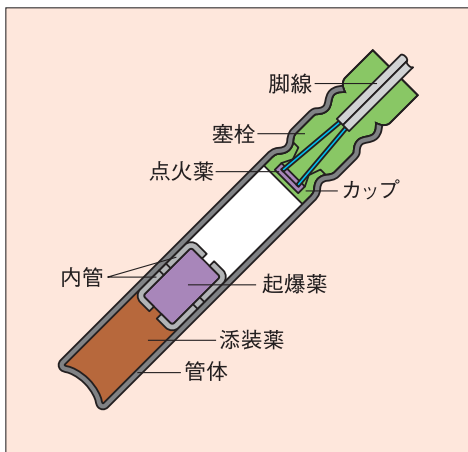

電気雷管

▶ 電気雷管

瞬発電気雷管

瞬発電気雷管は通電と同時に起爆される電気雷管です。

段発電気雷管

段発電気雷管は、爆発秒時に時間差を設けた電気雷管です。

DS段発電気雷管

DS段発電気雷管は、10分の数秒さざみの秒時間隔に設定されています。段数は白色の結束テープに表示されています。

MS段発電気雷管

MS段発電気雷管は、1000分の数秒さざみの秒時間隔に設定されています。段数は橙色の結束テープに表示されています。

包装一覧

種類	脚線長 (m)	標準抵抗 (Ω)	数量 (個)	総重量 (kg)	ダンボール箱サイズ 縦×横×高さ (mm)
電気雷管	3.0	1.47	500	11	335×560×125
	4.5	1.86	500	15	335×560×140
	6.0	2.24	250	10	335×560×125
	7.5	2.63	500	22	335×560×205
	9.0	3.00	400	21	335×560×205

DS・MS段発電気雷管脚線色・基準秒時

段別	脚線色		基準秒時		段別	脚線色		基準秒時	
			DS(sec)	MS(ms)				DS(sec)	MS(ms)
1段		白:白	0	0	11段		赤:橙	2.70	350
2段		赤:白	0.25	25	12段		赤:黒	3.10	400
3段		緑:白	0.50	50	13段		緑:橙	3.50	450
4段		橙:白	0.75	75	14段		緑:黒	4.00	510
5段		黒:白	1.00	100	15段		橙:黒	4.50	570
6段		赤:赤	1.25	130	16段		白:茶	5.10	640
7段		緑:緑	1.50	160	17段		赤:茶	5.70	710
8段		橙:橙	1.75	200	18段		緑:茶	6.30	800
9段		青:橙	2.00	250	19段		橙:茶	6.90	890
10段		赤:緑	2.30	300	20段		黒:茶	7.50	980